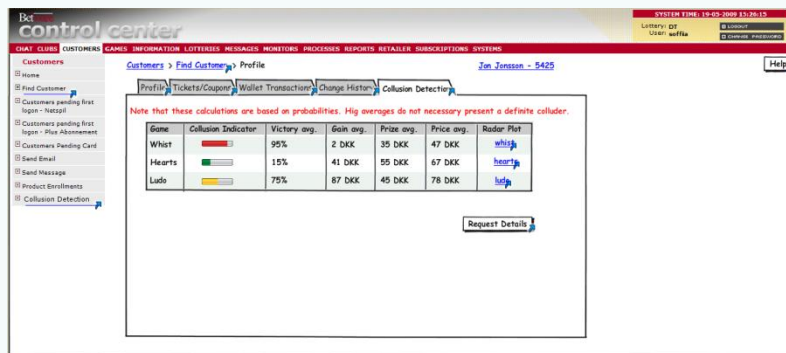

# Sýnishorn úr Balsamiq

- **Skissa** – góð til að fólk átti sig á því að ekki er um eiginlegt kerfið að ræða

- **Grafískt** – til að notendur tengi við flæðið í kerfinu sem verið er að bæta við

**the game is on**