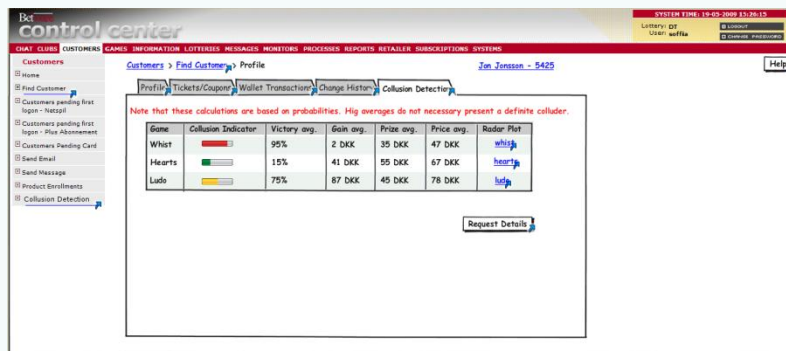

# Sýnishorn úr Balsamiq

- **Skissa** – góð til að fólk átti sig á því að ekki er um eiginlegt kerfið að ræða

- **Grafískt** – til að notendur tengi við flæðið í kerfinu sem verið er að bæta við

**the game is on**