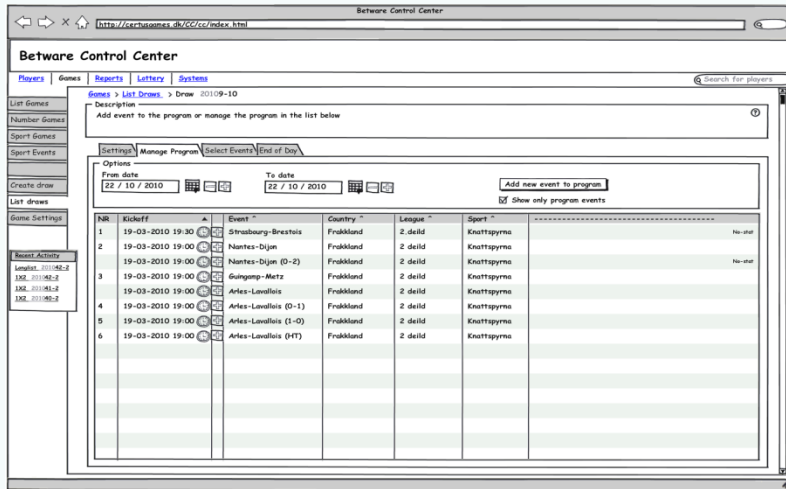

Sýnishorn úr Balsamiq

- **Skissa** – góð til að fólk átti sig á því að ekki er um eiginlegt kerfið að ræða