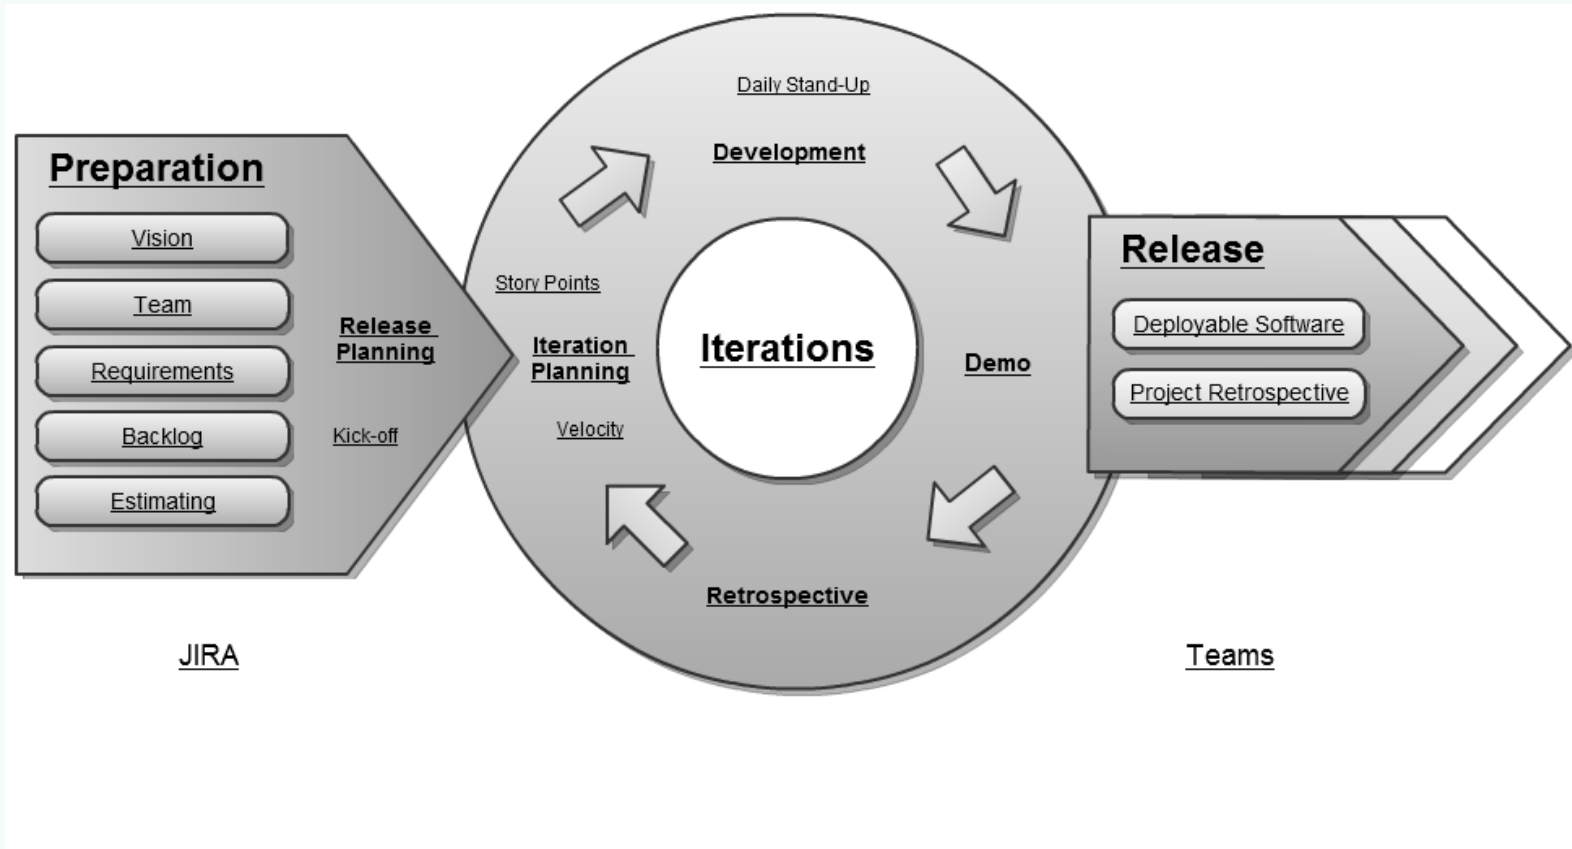

Prófarar í Agile Teymi

Björk Guðbjörnsdóttir

the game is on

Betware Certus

Betware Development process

the game is on

Hindranir/áskoranir

- Meðhöndlun non-functional krafna
- Acceptance test og hvað svo...?
- Minni samskipti meðal prófara
- Að selja kúnnunum Agile
- Að finna upp hjólið
- Dreifð Teymi
- Sjálfvirkar prófanir

the game is on

Ávinningur

- Með frá upphafi verkefnis
- Meira í að þróa vöruna en að gagnrýna
- Stöðug endurskoðun vinnulags og verkferla
- Gæðin meira innbyggð og á ábyrgð allra í teyminu
- Meiri starfsánægja