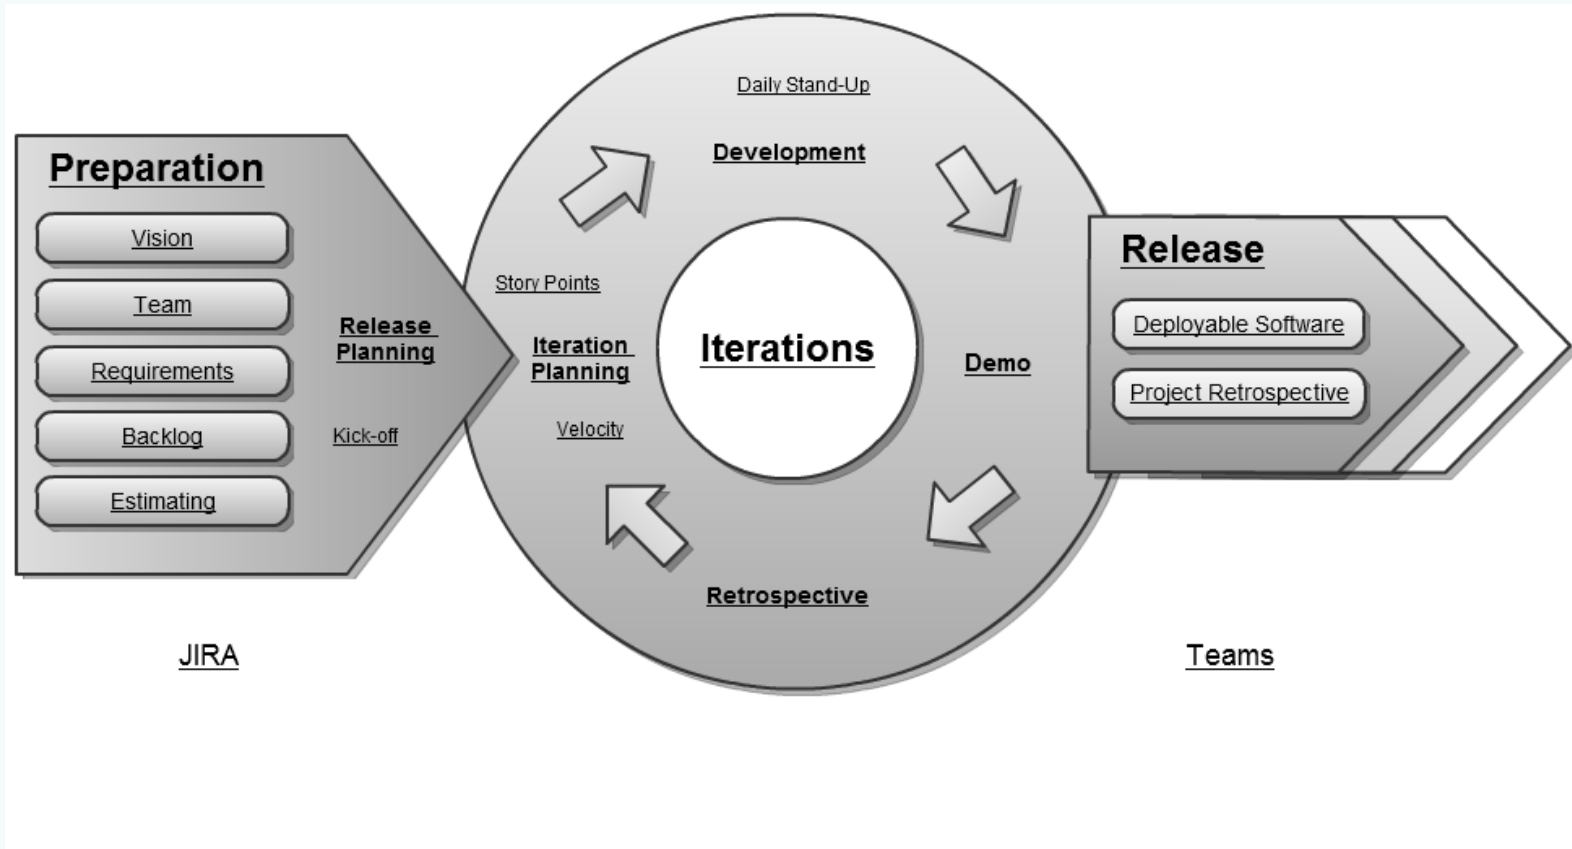

Prófarar í Agile Teymi

Björk Guðbjörnsdóttir

the game is on

Betware  Certus

Betware Development process

the game is on

Hindranir/áskoranir

- Meðhöndlun non-functional krafna
- Acceptance test og hvað svo...?
- Minni samskipti meðal prófara
- Að selja kúnnunum Agile
- Að finna upp hjólið
- Dreifð Teymi
- Sjálfvirkar prófanir

the game is on

Ávinningur

- Með frá upphafi verkefnis
- Meira í að þróa vöruna en að gagnrýna
- Stöðug endurskoðun vinnulags og verkferla
- Gæðin meira innbyggð og á ábyrgð allra í teyminu
- Meiri starfsánægja